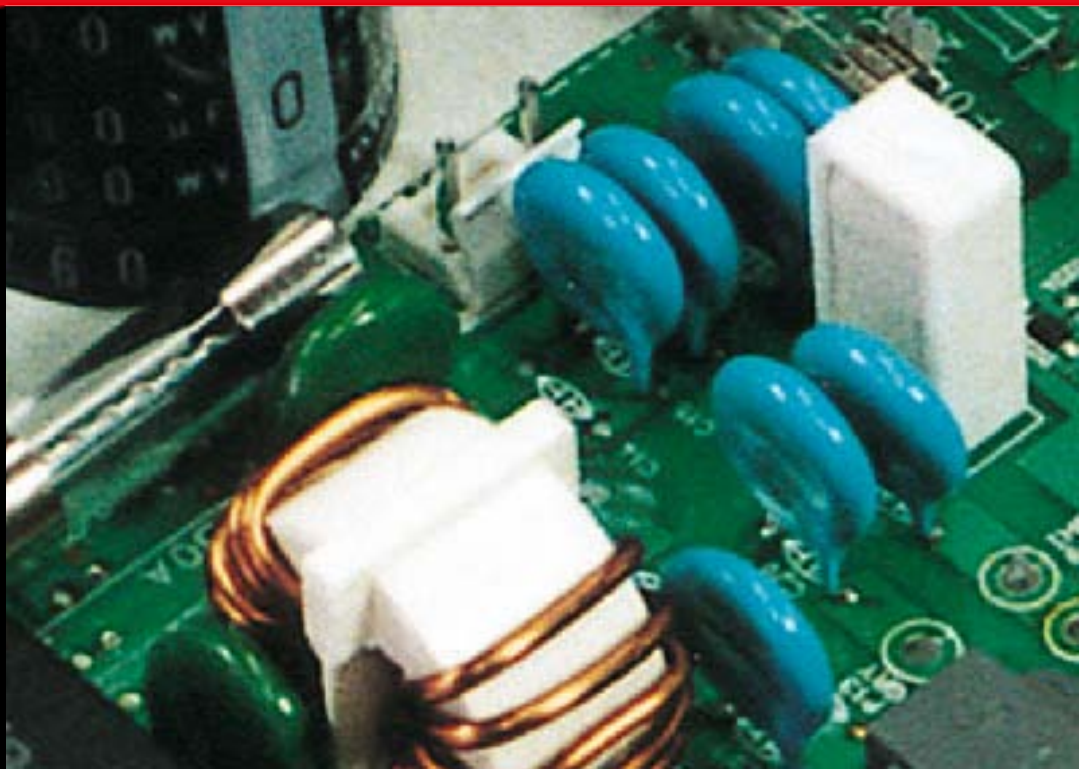

- STECKERFERTIGES LÜFTUNGSKIT
- KOMPATIBEL MIT S-MMS
- EINBINDUNG EXT. VERDAMPFER

MM LÜFTUNGSKIT 11,2/12,5 kW

Ventilkit inkl. PMV Body 43146723

Vorzüge

Das MM-Lüftungskit dient zur Einbindung von externen Verdampfern in das Toshiba Super Modular Multi System (S-MMS). Somit kann das Lüftungssystem mit den Vorzügen des S-MMS System gekühlt bzw. beheizt werden.

Das Lüftungskit ist steckerfertig in einem robusten Gehäuse montiert, die Steuerung/Fernbedienung ist inkludiert. Je nach SW-Einstellung und Verwendung des jeweiligen Pulsomoterventils (PMV-Body) sind die Kits in verschiedenen Leistungen erhältlich.