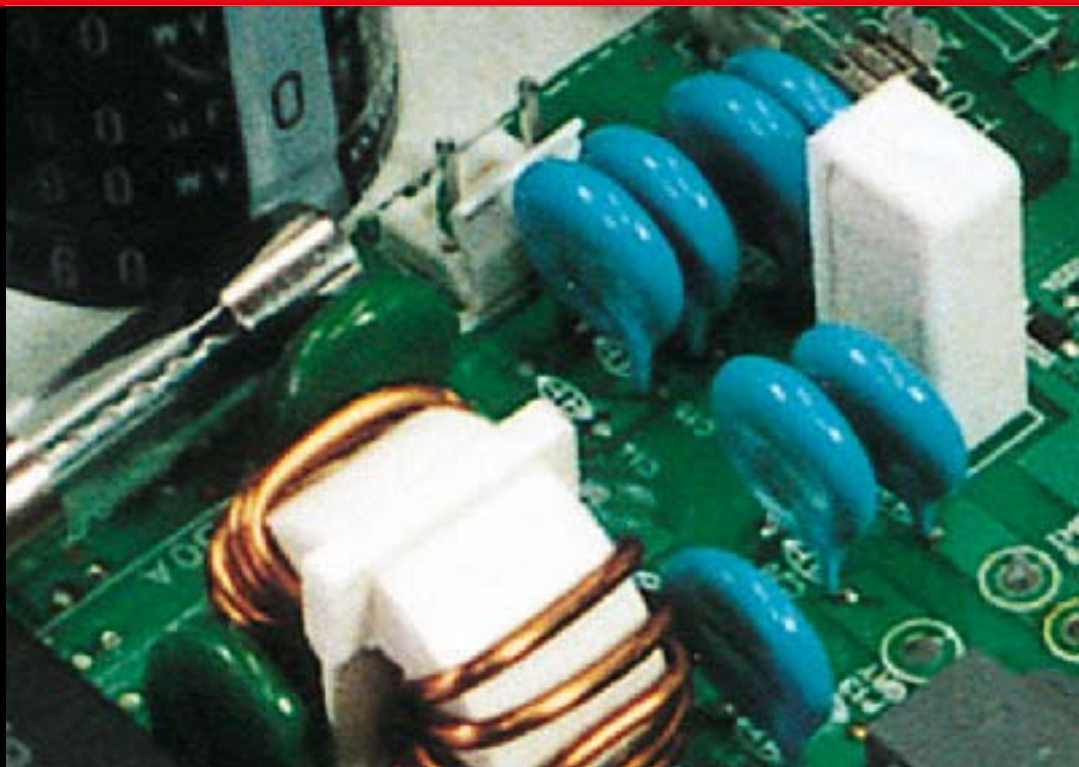

- STECKERFERTIGES LÜFTUNGSKIT
- KOMPATIBEL MIT S-MMS
- EINBINDUNG EXT. VERDAMPFER

### Vorzüge

Das MM-Lüftungskit dient zur Einbindung von externen Verdampfern in das Toshiba Super Modular Multi System (S-MMS). Somit kann das Lüftungssystem mit den Vorzügen des S-MMS System gekühlt bzw. beheizt werden.