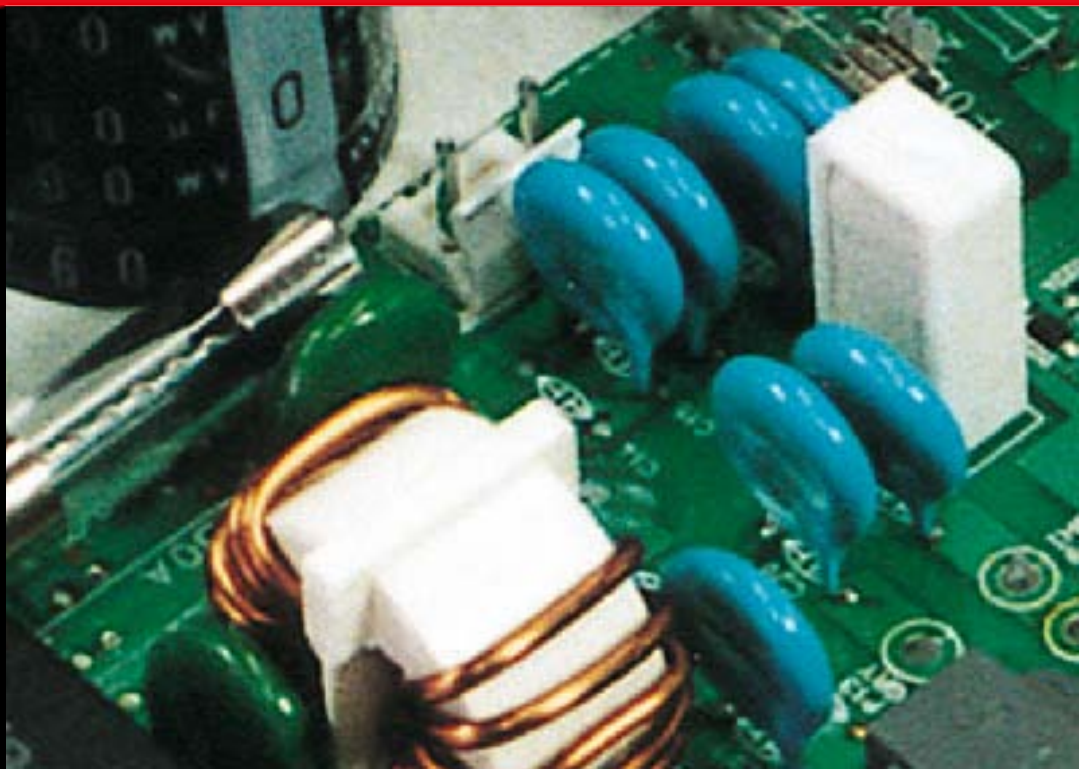

- STECKERFERTIGES LÜFTUNGSKIT
- KOMPATIBEL MIT S-MMS
- EINBINDUNG EXT. VERDAMPFER

MM LÜFTUNGSKIT 22,4/25,0 kW

Ventilkit inkl. PMV Body 43146646

Vorzüge

Das MM-Lüftungskit dient zur Einbindung von externen Verdampfern in das Toshiba Super Modular Multi System (S-MMS). Somit kann das Lüftungssystem mit den Vorzügen des S-MMS System gekühlt bzw. beheizt werden.

Das Lüftungskit ist steckerfertig in einem robusten Gehäuse montiert, die Steuerung/Fernbedienung ist inkludiert. Je nach SW-Einstellung und Verwendung des jeweiligen Pulsomoterventils (PMV-Body) sind die Kits in verschiedenen Leistungen erhältlich.