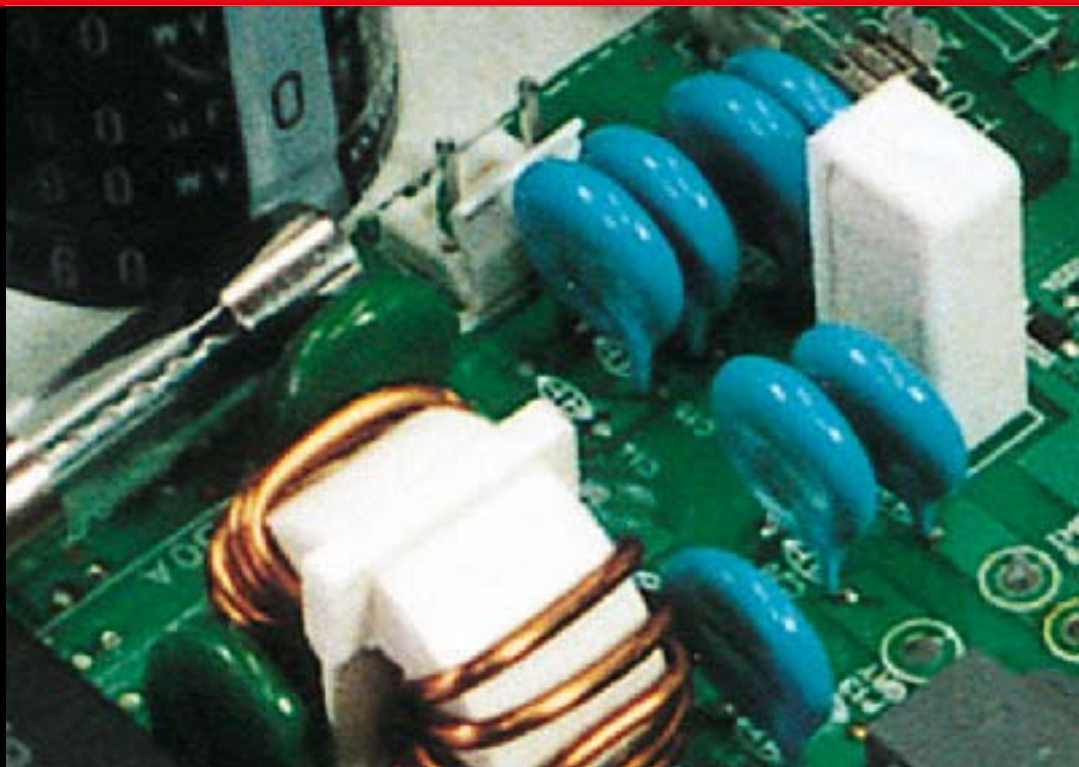

- STECKERFERTIGES LÜFTUNGSKIT
- KOMPATIBEL MIT S-MMS
- EINBINDUNG EXT. VERDAMPFER

MM LÜFTUNGSKIT 28,0/31,5 kW

Ventilkit inkl. PMV Body 43146646

Vorzüge

Das MM-Lüftungskit dient zur Einbindung von externen Verdampfern in das Toshiba Super Modular Multi System (S-MMS). Somit kann das Lüftungssystem mit den Vorzügen des S-MMS System gekühlt bzw. beheizt werden.

Das Lüftungskit ist steckerfertig in einem robusten Gehäuse montiert, die Steuerung/Fernbedienung ist inkludiert. Je nach SW-Einstellung und Verwendung des jeweiligen Pulsomoterventils (PMV-Body) sind die Kits in verschiedenen Leistungen erhältlich.