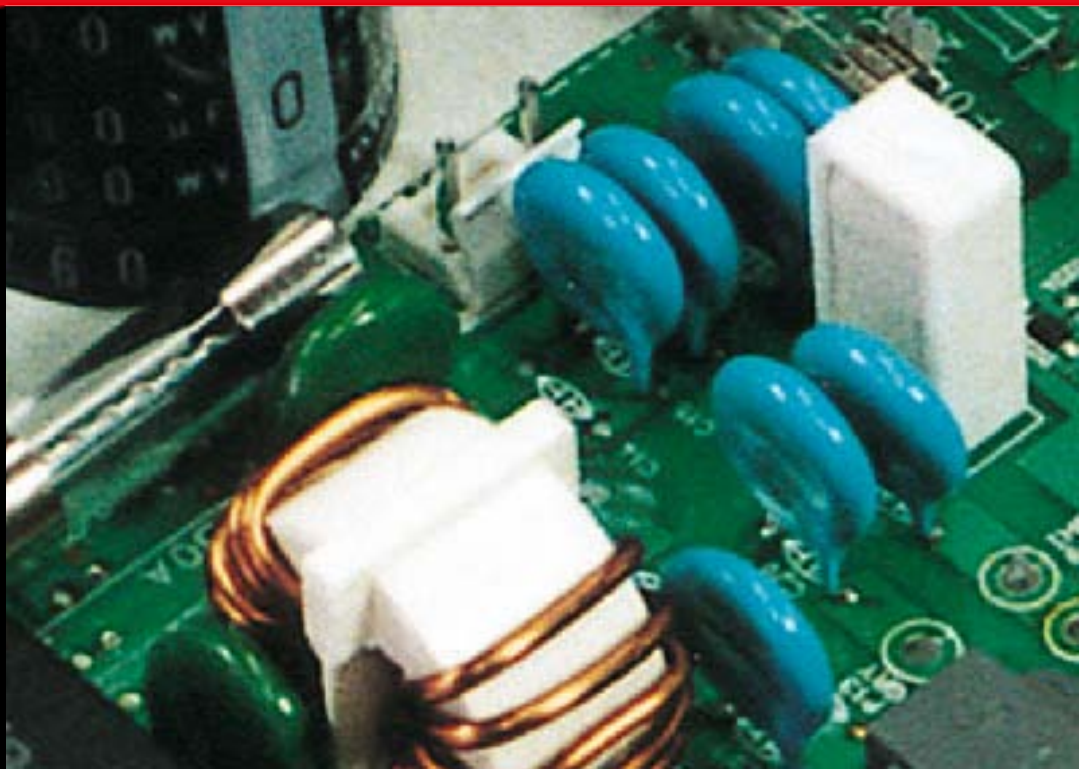

- STECKERFERTIGES LÜFTUNGSKIT
- KOMPATIBEL MIT S-MMS
- EINBINDUNG EXT. VERDAMPFER

MM LÜFTUNGSKIT 7,1/8,0 kW

Ventilkit inkl. PMV Body 43146729

Vorzüge

Das MM-Lüftungskit dient zur Einbindung von externen Verdampfern in das Toshiba Super Modular Multi System (S-MMS). Somit kann das Lüftungssystem mit den Vorzügen des S-MMS System gekühlt bzw. beheizt werden.

Das Lüftungskit ist steckerfertig in einem robusten Gehäuse montiert, die Steuerung/Fernbedienung ist inkludiert. Je nach SW-Einstellung und Verwendung des jeweiligen Pulsomoterventils (PMV-Body) sind die Kits in verschiedenen Leistungen erhältlich.