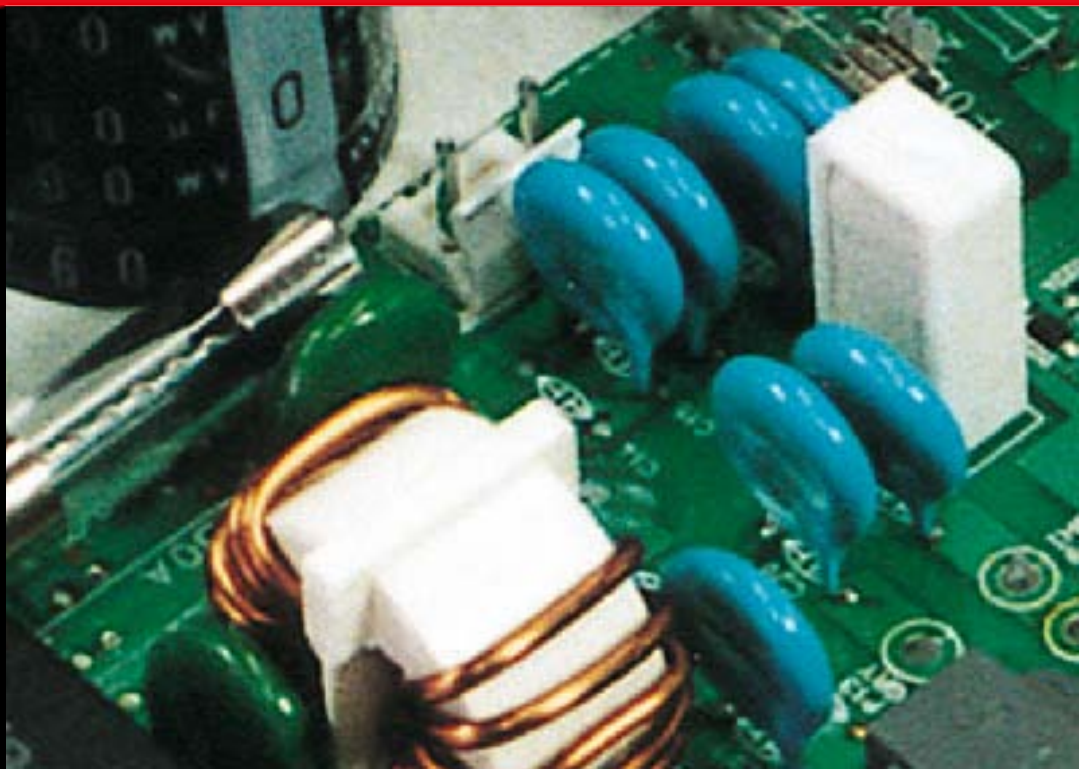

- STECKERFERTIGES LÜFTUNGSKIT
- KOMPATIBEL MIT S-MMS
- EINBINDUNG EXT. VERDAMPFER

MM LÜFTUNGSKIT 8,0/9,0 kW

Ventilkit inkl. PMV Body 43146729

Vorzüge

Das MM-Lüftungskit dient zur Einbindung von externen Verdampfern in das Toshiba Super Modular Multi System (S-MMS). Somit kann das Lüftungssystem mit den Vorzügen des S-MMS System gekühlt bzw. beheizt werden.

Das Lüftungskit ist steckerfertig in einem robusten Gehäuse montiert, die Steuerung/Fernbedienung ist inkludiert. Je nach SW-Einstellung und Verwendung des jeweiligen Pulsomoterventils (PMV-Body) sind die Kits in verschiedenen Leistungen erhältlich.